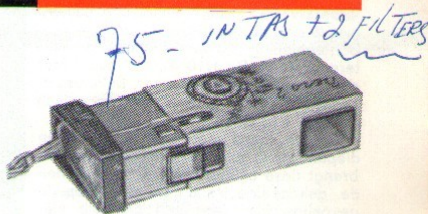

ВЕГА 2 CAMERA