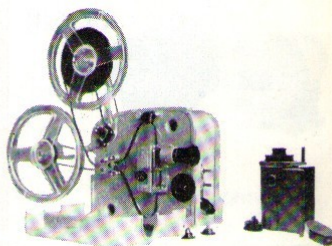

ning en preciese synchronisatie. Lens: H-2, 4-delige anastigmat f/1,4—18 mm „gestoken“ scherp. Ingebouwde film-beschermer tegen brand. Speciaal condensor-systeem met bolvormige reflector. Snelle terugspoeling, openklapbare voor- en achterwand.