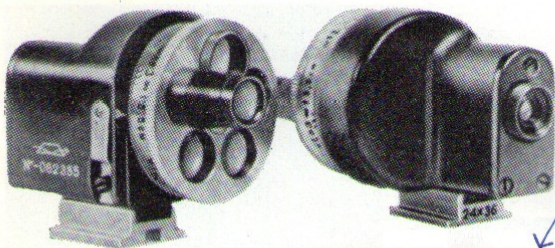

Zoekers en filters.