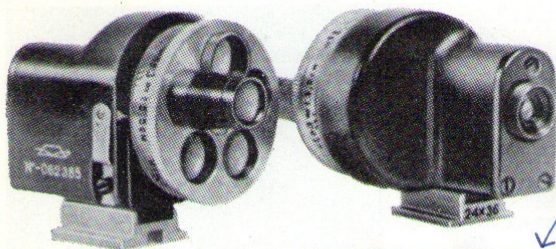

zoekers en filters.