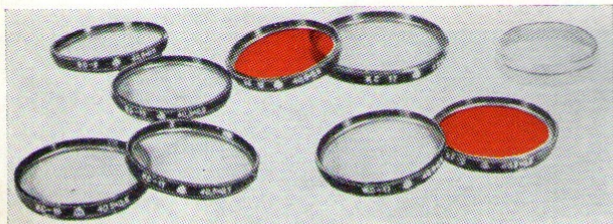

Filters.

Diverse soorten: lichtgeel, geel, donkergeel, oranje, neutraal, lichtrood, geel-groen filters en U.V.-filter.