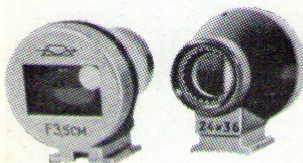

zoekers en filters.