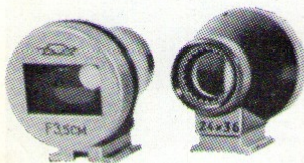

Zoekers en filters.