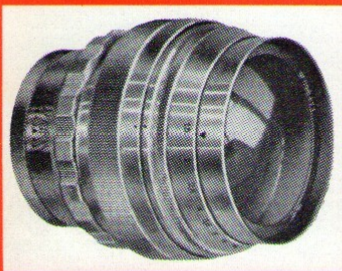

Lenzen uit Rusland.

(vervolg)

... een Russische camera neemt u natuurlijk niet mee op een reisje rond de maan... maar waar u ook komt op aarde kunt u niet nalaten uw vrienden te vertellen over deze trouwe kameraad... Z'n precieze constructie, z'n uitmuntende lenzen, èn... zijn exceptioneel lage prijs! Zo'n Russische camera of lens geeft u de beste waarde!

**Volmaakt berekende
Met uiterste precisie vervaardigde
Optische apparatuur van
Internationale vervaardheid
En van onschatbare waarde....**

**HET NIEUWSTE STAALTJE VAN DE
RUSSISCHE LENSTECHNIEK:
Een ultra-snel objectief tegen een
realistisch-lage prijs....**

Helios - 40. 6-delige gecoate anastigmat f/1,5—85 mm. Scherpstelling 0,8 m tot oneindig. Zeer geschikt voor o.a. reportage en portretfotografie. Voor Zenith en Start camera's. **Winnaar Grand Prix te Brussel.**

Met 3 filters en 2 beschermkappen. in luxe lederen paraattas.

objectief voor Zenith en Start. Inclusief 3 filters en 2 beschermkappen. Wordt geleverd in luxe koffer. **Winnaar Grand-Prix.**