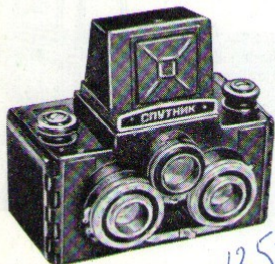

Speciaal-camera's