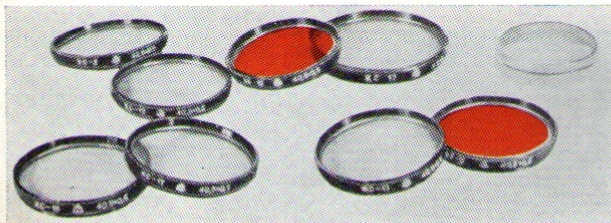

Filters.

Diverse soorten: lichtgeel, geel, donkergeel, oranje, neutraal, lichtrood, geel-groen filters en U.V.-filter.